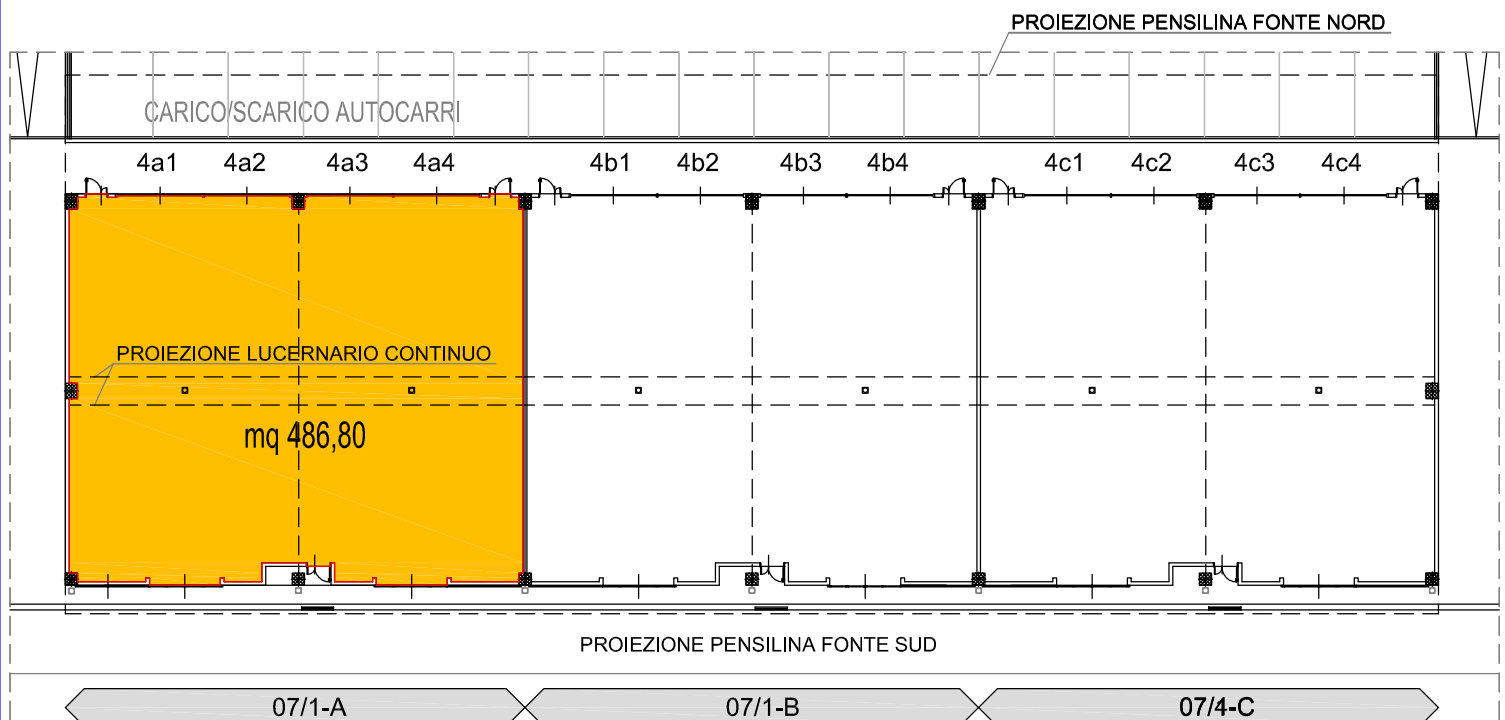

CENTRO AGRO ALIMENTARE DI TORINO

Edifici 07 "MAGAZZINI DI STOCCAGGIO"

Edificio 07/4 Blocco "A"

Localizzazione Edificio 07/4

SUPERFICIE ASSEGNATA

Piano Terra	
- Modulo 07/4 A	mq 486,80
- ...	mq
Totale	mq 486,80

Localizzazione Edificio 07/4 - Blocco "A"

PIANTA PIANO TERRA scala 1:400