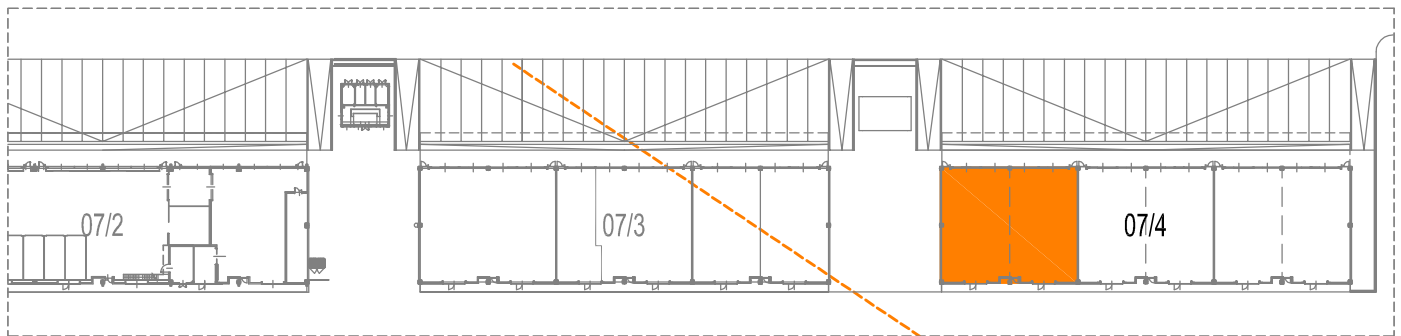

CENTRO AGRO ALIMENTARE DI TORINO

Edifici 07 "MAGAZZINI DI STOCCAGGIO"

Edificio 07/4 Blocco "A"

Localizzazione Edificio 07/4

SUPERFICIE ASSEGNATA

Piano Terra	
- Modulo 07/4 A	mq 486,80
- ...	mq
Totale	mq 486,80

Localizzazione Edificio 07/4 - Blocco "A"

PIANTA PIANO TERRA scala 1:400