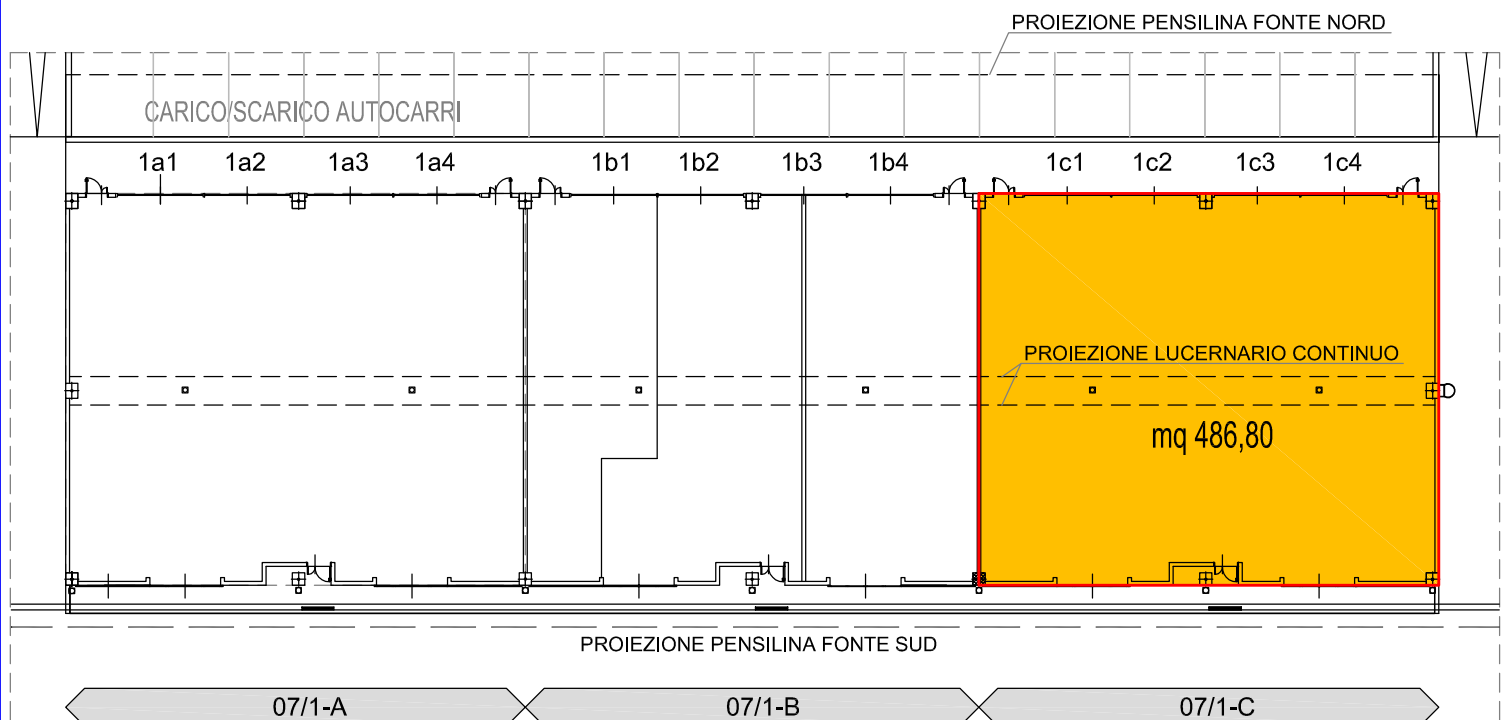

CENTRO AGRO ALIMENTARE DI TORINO

Edifici 07 "MAGAZZINI DI STOCCAGGIO"

Edificio 07/1 Blocco "B" - Modulo C

SUPERFICIE ASSEGNATA

Piano Terra	
- Modulo 07/1 C	mq 486,80
- ...	mq
Totale	mq 486,80

Localizzazione Edificio 07/1

Localizzazione Edificio 07/1 - Blocco "C"

PIANTA PIANO TERRA scala 1:400