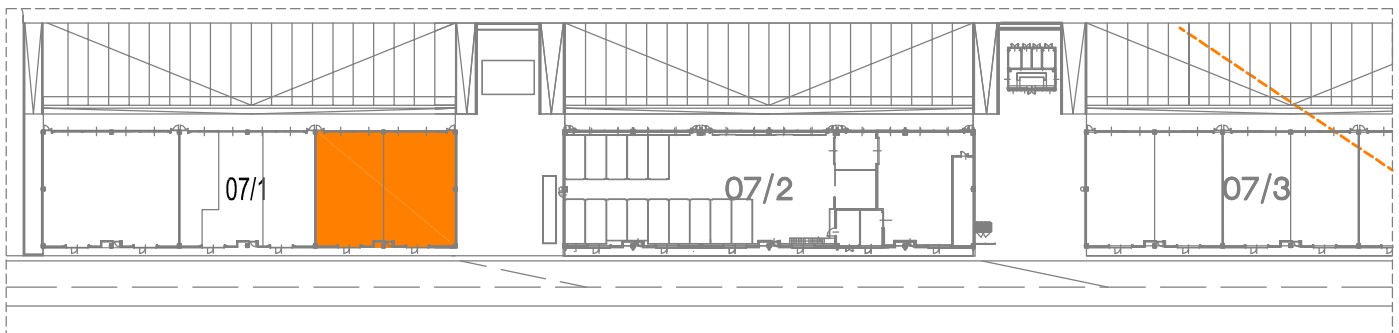

CENTRO AGRO ALIMENTARE DI TORINO

Edifici 07 "MAGAZZINI DI STOCCAGGIO"

Edificio 07/1 Blocco "B" - Modulo C

SUPERFICIE ASSEGNATA

Piano Terra	
- Modulo 07/1 C	mq 486,80
- ...	mq
Totale	mq 486,80

Localizzazione Edificio 07/1

Localizzazione Edificio 07/1 - Blocco "C"

PIANTA PIANO TERRA scala 1:400