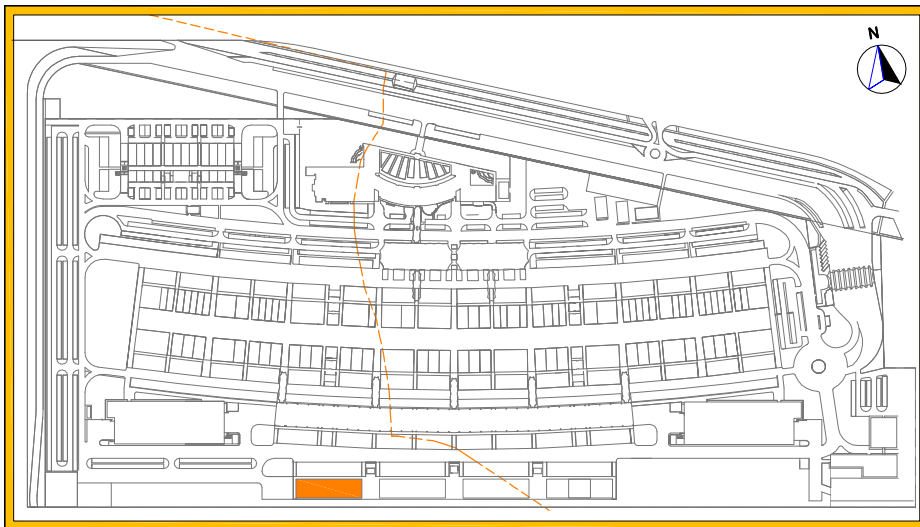

CENTRO AGRO ALIMENTARE DI TORINO

Edifici 07 "MAGAZZINI DI STOCCAGGIO"

Edificio 07/1 Blocco "B" - Modulo C

SUPERFICIE ASSEGNATA

Piano Terra	
- Modulo 07/1 C	mq 486,80
- ...	mq
Totale	mq 486,80

Localizzazione Edificio 07/1

Localizzazione Edificio 07/1 - Blocco "C"

PIANTA PIANO TERRA scala 1:400