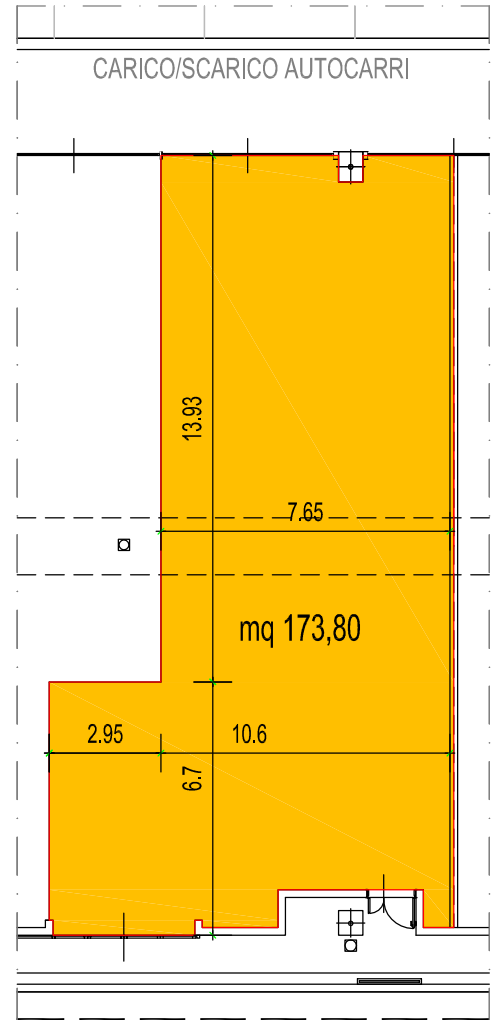

CENTRO AGRO ALIMENTARE DI TORINO

Edifici 07 "MAGAZZINI DI STOCCAGGIO"

Edificio 07/1 Blocco "B" - Modulo b2

Localizzazione Edificio 07/1 - Blocco "B"

PIANTA PIANO TERRA scala 1:200

SUPERFICIE ASSEGNATA

Piano Terra	
- Modulo 07/1 b2	mq 173,80
- ...	mq
Totale	mq 173,80