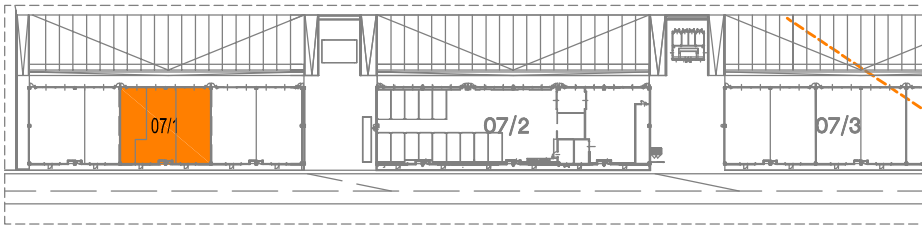

CENTRO AGRO ALIMENTARE DI TORINO

Edifici 07 "MAGAZZINI DI STOCCAGGIO"

Edificio 07/1 Blocco "B" - Modulo b2

Localizzazione Edificio 07/1 - Blocco "B"

PIANTA PIANO TERRA scala 1:200

SUPERFICIE ASSEGNATA

Piano Terra	
- Modulo 07/1 b2	mq 173,80
- ...	mq
Totale	mq 173,80